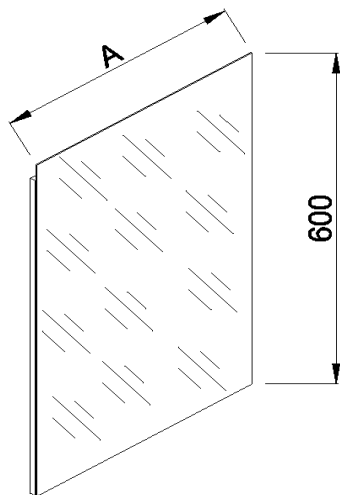

MIROIRS

Mirrors/Spiegel/Spiegels

Cote A (mm)	Cote B (mm)
400	200
600	300
700	400
800	500
900	600
1000	700
1050	750
1200	900
1400	1100

D BEFESTIGUNGSELEMENTE

- Das Befestigungsmaterial wird sicher heitshalber grundsätzlich nicht mitgeliefert. Wählen Sie die notwendigen Befestigungselemente entsprechend Ihrer Wanbeschaffenheit

GB HARDWARE

- The hardware to be used depends on the type of the wall, and is therefore not supplied with the unit. Recommended

MIROIRS

Mirrors/Spiegel/Spiegels

Cote A (mm)	Cote B (mm)
600	300
700	400
800	500
1050	750
1200	900
1400	1100