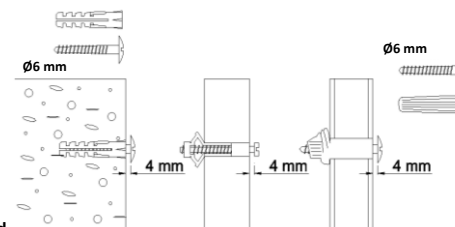

MIROIRS

Mirrors/Spiegel/Spiegels

Cote A (mm)	Cote B (mm)
400	200
600	300
700	400
800	500
900	600
1000	700
1050	750
1200	900
1400	1100

D BEFESTIGUNGSELEMENTE

- Das Befestigungsmaterial wird sicher heitshalber grundsätzlich nicht mitgeliefert. Wählen Sie die notwendigen Befestigungselemente entsprechend Ihrer Wanbeschaffenheit

F **B** FIXATIONS

- Les fixations à utiliser sont en fonction du mur ; elles ne sont pas livrées avec le meuble.

B **NL** BEVESTIGINGEN

- Het bevestigingsmateriaal is te kiezen in functie van de aard van de muur en wordt dus niet meegeleverd.

GB HARDWARE

- The hardware to be used depends on the type of the wall, and is therefore not supplied with the unit. Recommended

MIROIRS

Mirrors/Spiegel/Spiegels

Cote A (mm)	Cote B (mm)
600	300
700	400
800	500
1050	750
1200	900
1400	1100