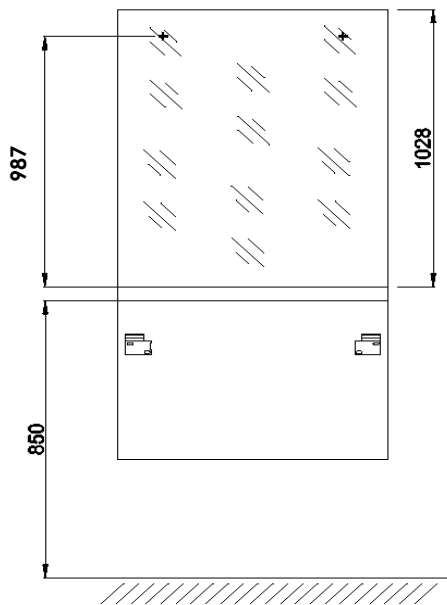

MIROIRS

Mirrors/Spiegel/Spiegels

Cote A (mm)	Cote B (mm)
400	200
600	300
700	400
800	500
900	600
1000	700
1050	750
1200	900
1400	1100

D BEFESTIGUNGSELEMENTE

- Das Befestigungsmaterial wird sicher heitshalber grundsätzlich nicht mitgeliefert. Wählen Sie die notwendigen Befestigungselemente entsprechend Ihrer Wanbeschaffenheit

GB HARDWARE

- The hardware to be used depends on the type of the wall, and is therefore not supplied with the unit. Recommended

MIROIRS

Mirrors/Spiegel/Spiegels

Cote A (mm)	Cote B (mm)
600	300
700	400
800	500
1050	750
1200	900
1400	1100