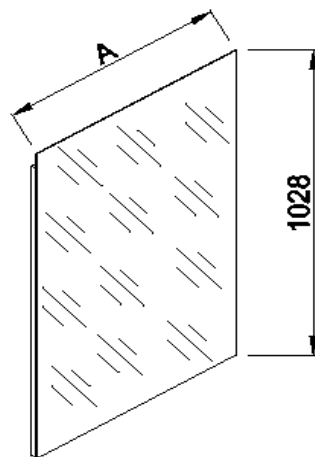

MIROIRS

Mirrors/Spiegel/Spiegels

Cote A (mm)	Cote B (mm)
400	200
600	300
700	400
800	500
900	600
1000	700
1050	750
1200	900
1400	1100

D BEFESTIGUNGSELEMENTE

- Das Befestigungsmaterial wird sicher heitshalber grundsätzlich nicht mitgeliefert. Wählen Sie die notwendigen Befestigungselemente entsprechend Ihrer Wanbeschaffenheit

F **B** FIXATIONS

- Les fixations à utiliser sont en fonction du mur ; elles ne sont pas livrées avec le meuble.

B **NL** BEVESTIGINGEN

- Het bevestigingsmateriaal is te kiezen in functie van de aard van de muur en wordt dus niet meegeleverd.

GB HARDWARE

- The hardware to be used depends on the type of the wall, and is therefore not supplied with the unit. Recommended

MIROIRS

Mirrors/Spiegel/Spiegels

Cote A (mm)	Cote B (mm)
600	300
700	400
800	500
1050	750
1200	900
1400	1100